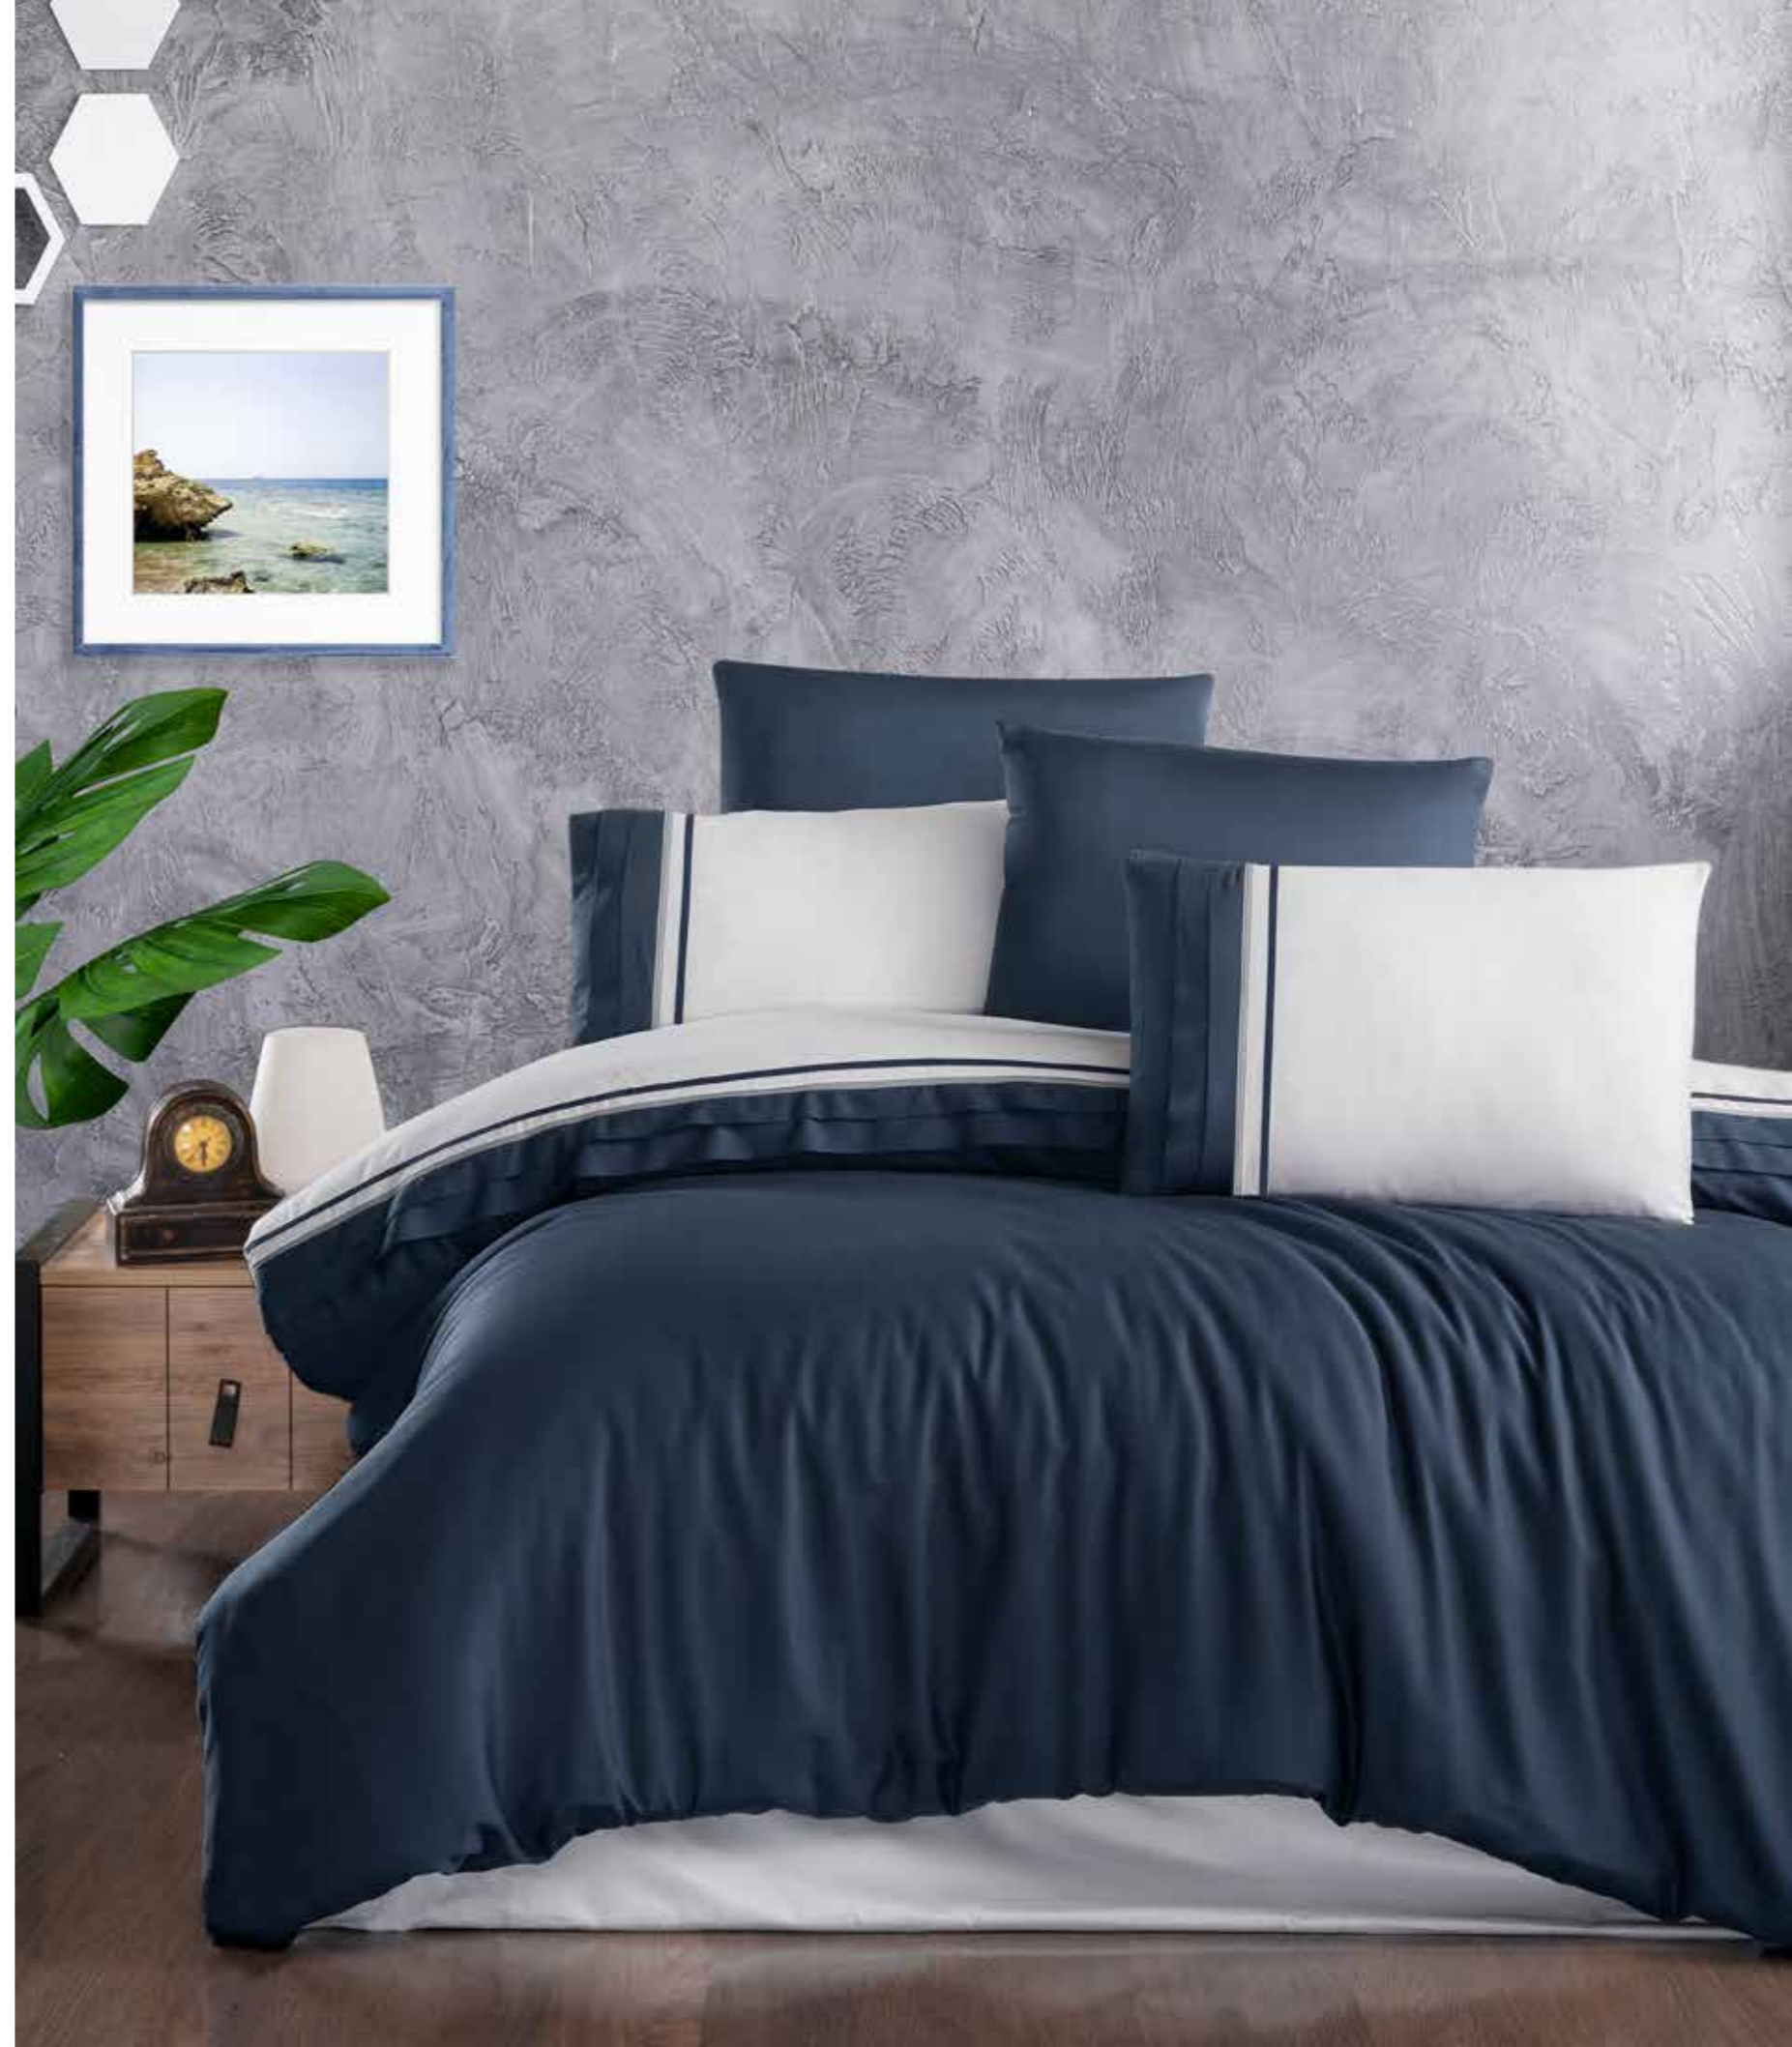

nevresim takımı  
bed linen set

%100 pamuk saten  
%100 cotton satin

**groovy**

DLX621 denim

DELUXE SATIN

nevresim takımı  
bed linen set

%100 pamuk saten  
%100 cotton satin

groovy