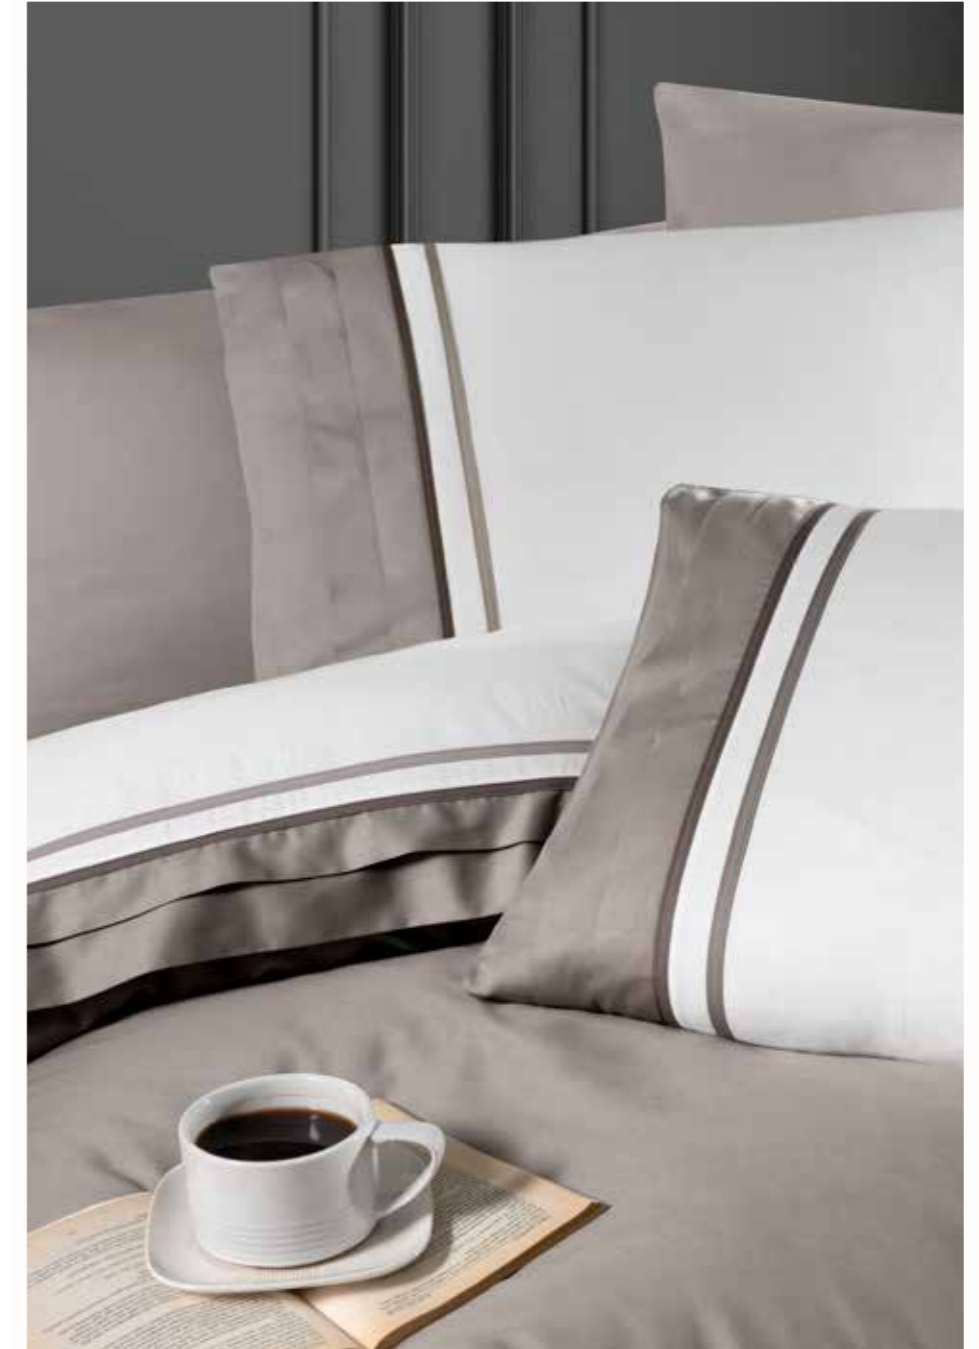

groovy

DLX626 / mink

DELUXE SATIN

nevresim takımı
bed linen set

%100 pamuk saten
%100 cotton satin