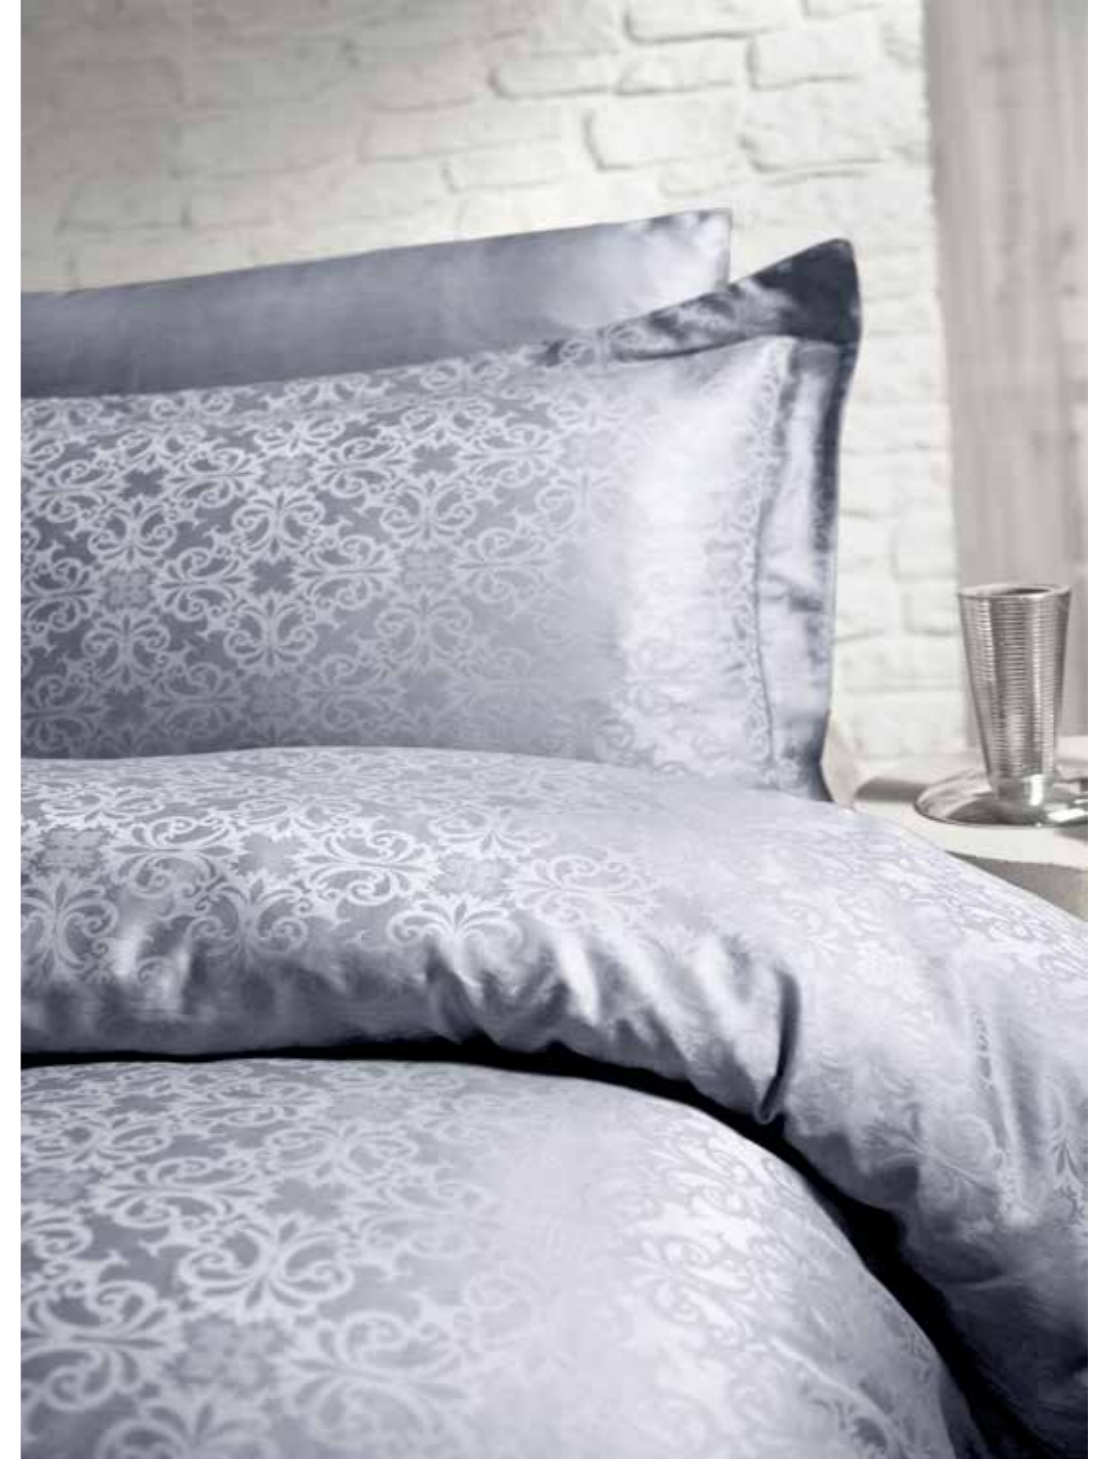

nevresim takımı
bed linen set

%100 pamuk saten
%100 cotton satin

lamone

JS141 / grey

JACQUARD SATIN

nevresim takımı
bed linen set

%100 pamuk saten
%100 cotton satin

FIRST CHOICE