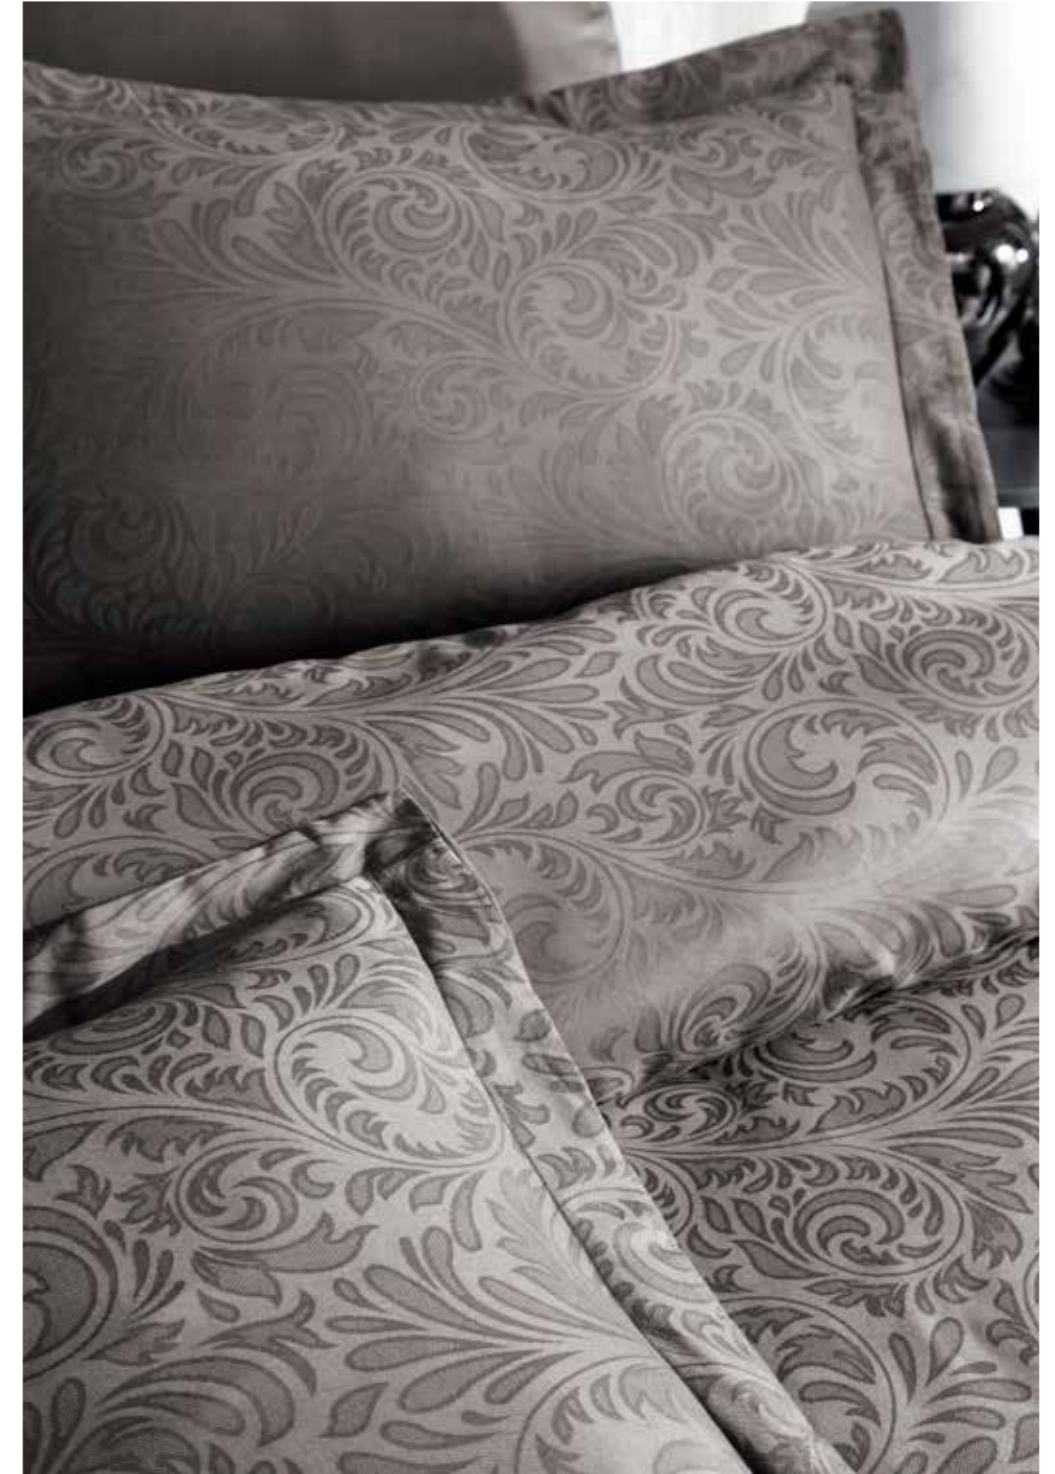

tecna

JS11 / mink

jakar nevresim takımı
jacquard bed linen set

%100 pamuk saten
%100 cotton satin